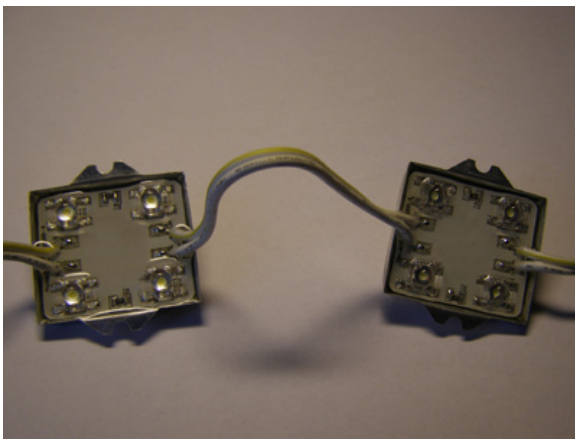

Модули светодиодные, на базе светодиодов Super Flux

Особенности:

- Модуль из 4шт. светодиодов типа Super Flux имеющих высокую яркость при очень широком угле
- Цвета: синий, зелёный, белый, красный. жёлтый
- алюминиевый корпус
- водозащитные
- минимальная толщина (6,5мм.)
- спаяны друг с другом двужильным проводом длиной 6см.

Технические данные:

- Напряжение +12 V
- Размер 3.8*3.67*0.65cm
- Сила тока модуля 34-44 mA (в зависимости от цвета)
- Угол излучения светодиодов 80 град.
- Яркость модуля 6500-8500 mcd (в зависимости от цвета)
- Температурный диапазон применения -25 + 60 град.С